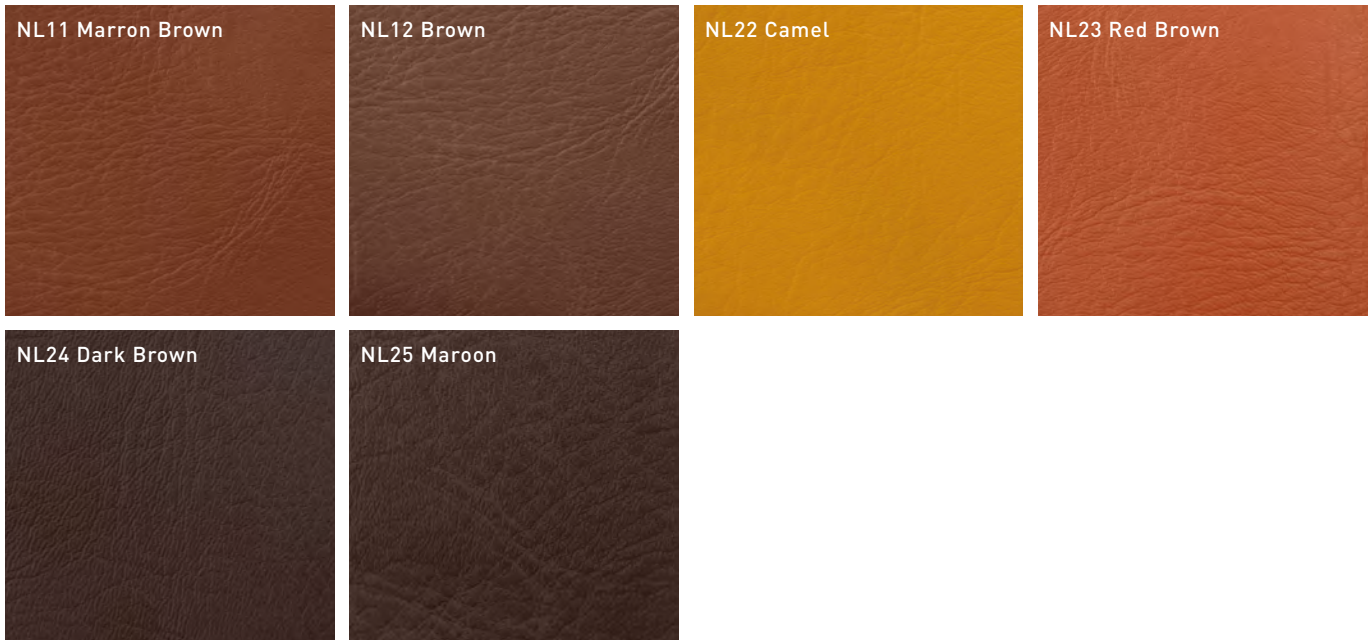

NL continued